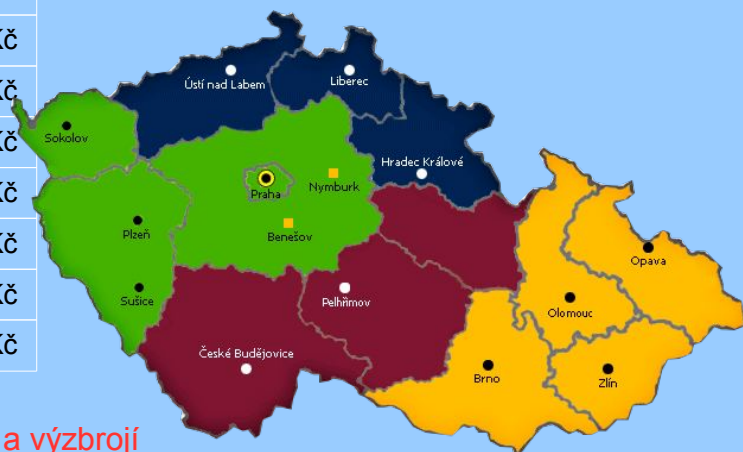

www.vyzbrojna.cz

největší síť prodejen s hasičskou technikou, výstrojí a výzbrojí

Brno, Kšírova 45 • České Budějovice, V. Talicha 752/12 • Hradec Králové, Zemědělská 909 • Liberec, U Náspu 5
• Opava, Jaselská 31 • Olomouc, Poupětova 1130 • Plzeň, Hřbitovní 27A • Praha, Ohradní 1144 • Sokolov,
Nádražní 31 • Sušice, T. G. Masaryka 113 • Ústí nad Labem, Plynárenská 225 • Zlín, Kvítková 2898 •