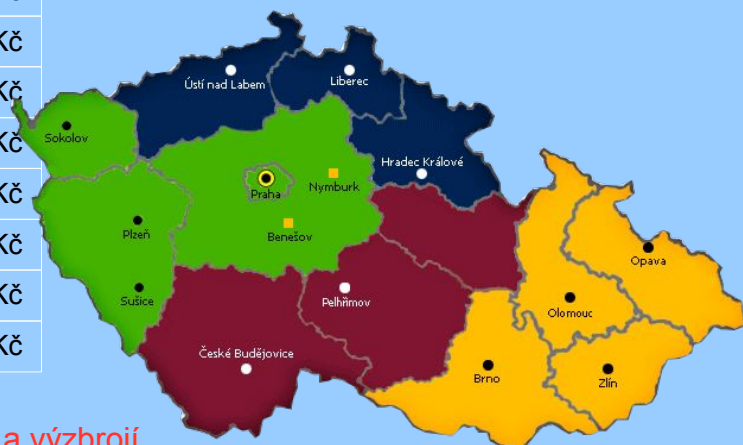

www.vyzbrojna.cz

největší síť prodejen s hasičskou technikou, výstrojí a výzbrojí

Brno, Kšírova 45 • České Budějovice, V. Talicha 752/12 • Hradec Králové, Zemědělská 909 • Liberec, U Náspu 5
• Opava, Jaselská 31 • Olomouc, Poupětova 1130 • Plzeň, Hřbitovní 27A • Praha, Ohradní 1144 • Sokolov,
Nádražní 31 • Sušice, T. G. Masaryka 113 • Ústí nad Labem, Plynárenská 225 • Zlín, Kvítková 2898 •