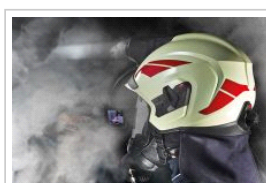

termokamera na přilbu
Rosenbauer