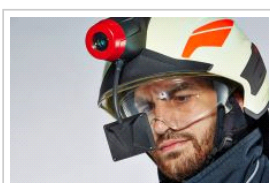

Termokamera Rosenbauer na přilbu HEROS Titan

Popis zboží:

Jasný výhled - Volné ruce... stručná definice termokamery Rosenbauer, která je **první termokamerou na světě**, jež je integrovaná přímo na zásahové přilbě Heros Titan. Bez nutnosti dalších nástrojů nebo přípravků se připevní jednoduše na přilbu. Zorné pole je přímo přenášeno na displej jako termozáznam. Vestavěná svítilna je další plus v plné funkčnosti. Kombinace termokamery a vestavěné svítilny přímo na přilbě poskytuje hasičům optimální podporu v hledání osob a detekce bodů s nejvyšší teplotou. **Obrovskou výhodou pro hasiče je, že jsou obě ruce vždy volné.**

Přednosti termokamery:

- vysoké rozlišení
- 5 barev zobrazení
- teplotní rozsah od -15 °C do +550 °C
- integrovaná čelní svítilna
- nízká váha

Vybavení pro každou situaci:

- vysoké rozlišení 384 x 288 pixelů
- velikost displeje 2.5" (palců) 4:3 formát
- teplotní rozsah od -15 °C do +550 °C
- nízká váha 427 g (včetně baterií)
- integrovaná svítilna se dvěma vysoce výkonnými LED diodami, se svítivostí 280 lumenů (v kombinaci nebo jednotlivě)
- doba provozu: termokamera 1.5 hodiny, LED svítilna 2 hodiny
- provoz na 2x lithium ion nabíjecí baterie
- do výbušného prostředí
- jednoduché nasazení na přilbu namísto čelní svítilny

hasičská a záchranářská technika, výbroj a výstroj

váha: 427 g (včetně baterií)

výhody: jasný výhled, volné ruce + LED svítlna

Kód zboží: 130 040 655

Cena: **189 747 Kč**

Cena s DPH: **229 594 Kč**

Fotografie:

termokamera na přilbu
Rosenbauer

termokamera na přilbu
Rosenbauer

vestavěná svítlna

termokamera na přilbu
Rosenbauer

obsah balení

mod vyhledávání

mod bílá-nejteplejší

mod černá-nejteplejší