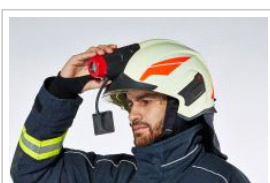

Termokamera Rosenbauer na přilbu HEROS Titan

Popis zboží:

Jasný výhled - Volné ruce... stručná definice termokamery Rosenbauer, která je **první termokamerou na světě**, jež je integrovaná přímo na zásahové přilbě Heros Titan. Bez nutnosti dalších nástrojů nebo přípravků se připevní jednoduše na přilbu. Zorné pole je přímo přenášeno na displej jako termozáznam. Vestavěná svítilna je další plus v plné funkčnosti. Kombinace termokamery a vestavěné svítilny přímo na přilbě poskytuje hasičům optimální podporu v hledání osob a detekce bodů s nejvyšší teplotou. **Obrovskou výhodou pro hasiče je, že jsou obě ruce vždy volné.**

Přednosti termokamery:

- vysoké rozlišení
- 5 barev zobrazení
- teplotní rozsah od -15 °C do +550 °C
- integrovaná čelní svítilna
- nízká váha

Vybavení pro každou situaci:

- vysoké rozlišení 384 x 288 pixelů
- velikost displeje 2.5" (palců) 4:3 formát
- teplotní rozsah od -15 °C do +550 °C
- nízká váha 427 g (včetně baterií)
- integrovaná svítilna se dvěma vysoce výkonnými LED diodami, se svítivostí 280 lumenů (v kombinaci nebo jednotlivě)
- doba provozu: termokamera 1.5 hodiny, LED svítilna 2 hodiny
- provoz na 2x lithium ion nabíjecí baterie
- do výbušného prostředí
- jednoduché nasazení na přilbu namísto čelní svítilny

hasičská a záchranářská technika, výbroj a výstroj

váha: 427 g (včetně baterií)

výhody: jasný výhled, volné ruce + LED svítlna

Kód zboží: 130 040 655

Cena: **189 747 Kč**

Cena s DPH: **229 594 Kč**

Fotografie:

termokamera na přilbu
Rosenbauer

termokamera na přilbu
Rosenbauer

vestavěná svítlna

termokamera na přilbu
Rosenbauer

obsah balení

mod vyhledávání

mod bílá-nejteplejší

mod černá-nejteplejší