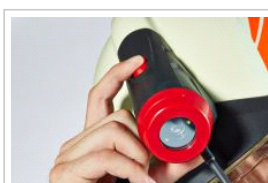

Termokamera Rosenbauer na přilbu HEROS Titan

Popis zboží:

Jasný výhled - Volné ruce... stručná definice termokamery Rosenbauer, která je **první termokamerou na světě**, jež je integrovaná přímo na zásahové přilbě Heros Titan. Bez nutnosti dalších nástrojů nebo přípravků se připevní jednoduše na přilbu. Zorné pole je přímo přenášeno na displej jako termozáznam. Vestavěná svítilna je další plus v plné funkčnosti. Kombinace termokamery a vestavěné svítilny přímo na přilbě poskytuje hasičům optimální podporu v hledání osob a detekce bodů s nejvyšší teplotou. **Obrovskou výhodou pro hasiče je, že jsou obě ruce vždy volné.**

hasičská a záchranářská technika, výbroj a výstroj

váha: 427 g (včetně baterií)

výhody: jasný výhled, volné ruce + LED svítlna

Kód zboží: 130 040 655

Cena: **189 747 Kč**

Cena s DPH: **229 594 Kč**

Fotografie:

termokamera na přilbu
Rosenbauer

termokamera na přilbu
Rosenbauer

vestavěná svítlna

termokamera na přilbu
Rosenbauer

obsah balení

mod vyhledávání

mod bílá-nejteplejší

mod černá-nejteplejší