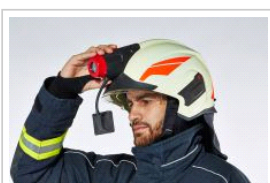

POŽÁRNÍ BEZPEČNOST

hasičská a záchranářská technika, výzbroj a výstroj

Termokamera Rosenbauer na přilbu HEROS Titan

Popis zboží:

Jasný výhled - Volné ruce... stručná definice termokamery Rosenbauer, která je **první termokamerou na světě**, jež je integrovaná přímo na zásahové přilbě Heros Titan. Bez nutnosti dalších nástrojů nebo přípravků se připevní jednoduše na přilbu. Zorné pole je přímo přenášeno na displej jako termozáznam. Vestavěná svítilna je další plus v plné funkčnosti. Kombinace termokamery a vestavěné svítilny přímo na přilbě poskytuje hasičům optimální podporu v hledání osob a detekce bodů s nejvyšší teplotou. **Obrovskou výhodou pro hasiče je, že jsou obě ruce vždy volné.**

Přednosti termokamery:

- vysoké rozlišení
- 5 barev zobrazení
- teplotní rozsah od -15 °C do +550 °C
- integrovaná čelní svítilna
- nízká váha

Vybavení pro každou situaci:

- vysoké rozlišení 384 x 288 pixelů
- velikost displeje 2.5" (palců) 4:3 formát
- teplotní rozsah od -15 °C do +550 °C
- nízká váha 427 g (včetně baterií)
- integrovaná svítilna se dvěma vysoce výkonnými LED diodami, se svítivostí 280 lumenů (v kombinaci nebo jednotlivě)
- doba provozu: termokamera 1.5 hodiny, LED svítilna 2 hodiny
- provoz na 2x lithium ion nabíjecí baterie
- do výbušného prostředí
- jednoduché nasazení na přilbu namísto čelní svítilny

hasičská a záchranářská technika, výbroj a výstroj

váha: 427 g (včetně baterií)

výhody: jasný výhled, volné ruce + LED svítlna

Kód zboží: 130 040 655

Cena: **189 747 Kč**

Cena s DPH: **229 594 Kč**

Fotografie:

termokamera na přilbu
Rosenbauer

termokamera na přilbu
Rosenbauer

vestavěná svítlna

termokamera na přilbu
Rosenbauer

obsah balení

mod vyhledávání

mod bílá-nejteplejší

mod černá-nejteplejší