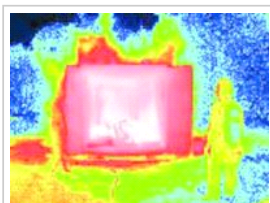

Termokamera Rosenbauer na přilbu HEROS Titan

Popis zboží:

Jasný výhled - Volné ruce... stručná definice termokamery Rosenbauer, která je **první termokamerou na světě**, jež je integrovaná přímo na zásahové přilbě Heros Titan. Bez nutnosti dalších nástrojů nebo přípravků se připevní jednoduše na přilbu. Zorné pole je přímo přenášeno na displej jako termozáznam. Vestavěná svítilna je další plus v plné funkčnosti. Kombinace termokamery a vestavěné svítilny přímo na přilbě poskytuje hasičům optimální podporu v hledání osob a detekce bodů s nejvyšší teplotou. **Obrovskou výhodou pro hasiče je, že jsou obě ruce vždy volné.**

Technické parametry:

displej:	2,5 palců, formát 4:3
do výbušného prostředí:	ANO
doba provozu:	1,5 hod. kamera / 2 hod. svítlna
rozlišení:	384 x 288 pixelů
teplotní rozsah:	-15 °C to +550 °C

POŽÁRNÍ BEZPEČNOST

termokamera na přilbu
Rosenbauer

termokamera na přilbu
Rosenbauer

vestavěná svítlna

termokamera na přilbu
Rosenbauer

obsah balení

mod vyhledávání

mod bílá-nejteplejší

mod černá-nejteplejší