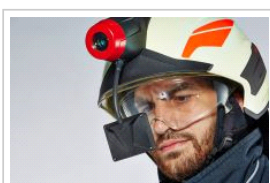

POŽÁRNÍ BEZPEČNOST

hasičská a záchranářská technika, výzbroj a výstroj

Termokamera Rosenbauer na přilbu HEROS Titan

Popis zboží:

Jasný výhled - Volné ruce... stručná definice termokamery Rosenbauer, která je **první termokamerou na světě**, jež je integrovaná přímo na zásahové přilbě Heros Titan. Bez nutnosti dalších nástrojů nebo přípravků se připevní jednoduše na přilbu. Zorné pole je přímo přenášeno na displej jako termozáznam. Vestavěná svítilna je další plus v plné funkčnosti. Kombinace termokamery a vestavěné svítilny přímo na přilbě poskytuje hasičům optimální podporu v hledání osob a detekce bodů s nejvyšší teplotou. **Obrovskou výhodou pro hasiče je, že jsou obě ruce vždy volné.**

Přednosti termokamery:

- vysoké rozlišení
- 5 barev zobrazení
- teplotní rozsah od -15 °C do +550 °C
- integrovaná čelní svítilna
- nízká váha

Vybavení pro každou situaci:

- vysoké rozlišení 384 x 288 pixelů
- velikost displeje 2.5" (palců) 4:3 formát
- teplotní rozsah od -15 °C do +550 °C
- nízká váha 427 g (včetně baterií)
- integrovaná svítilna se dvěma vysoce výkonnými LED diodami, se svítivostí 280 lumenů (v kombinaci nebo jednotlivě)
- doba provozu: termokamera 1.5 hodiny, LED svítilna 2 hodiny
- provoz na 2x lithium ion nabíjecí baterie
- do výbušného prostředí
- jednoduché nasazení na přilbu namísto čelní svítilny

hasičská a záchranářská technika, výbroj a výstroj

váha: 427 g (včetně baterií)

výhody: jasný výhled, volné ruce + LED svítlna

Kód zboží: 130 040 655

Cena: **189 747 Kč**

Cena s DPH: **229 594 Kč**

Fotografie:

termokamera na přilbu
Rosenbauer

termokamera na přilbu
Rosenbauer

vestavěná svítlna

termokamera na přilbu
Rosenbauer

obsah balení

mod vyhledávání

mod bílá-nejteplejší

mod černá-nejteplejší