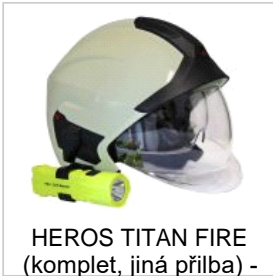

POŽÁRNÍ BEZPEČNOST

hasičská a záchranářská technika, výbroj a výstroj

Přilba HEROS TITAN Plus Rosenbauer luminiscenční

Popis zboží:

Nová generace požárních přileb HEROS je LEHČÍ, BEZPEČNĚJŠÍ, KOMFORTNĚJŠÍ a je JEDNA VELIKOST pro všechny. Barva skořepiny je luminiscenční. Štít je čirý. Přilba obsahuje zátylník a kandahár. Brýle je možné dokoupit.

Při tradičním zavádění inovací vyvinul Rosenbauer přilbu s přibližnou hmotností 1,3 kg, která nabízí maximální pohodlí, vždy sedí. Je lehká, že ji ani neucítíte. Tak efektivní, že to nikdy nezapomenete. Perfektní rovnováha na hlavě díky ergonomickému zaměření hmotnosti přilby na osu hlavy. Tvrdší než každodenní zásah, s bezproblémovou odolností proti mechanickému poškození a teplotám vyšším než 300°C. Nová Heros-titan Rosenbauer je vyrobena pro každý hasičský zásah za účelem záchrany života.

Tvrdsí než každodenní zásah: Heros-titan

Nová Heros-titan firmy Rosenbauer je jedna z nejbezpečnějších přileb na světě. Skořepina přilby byla opět vylepšena na odolnost proti sálavému teplu a plamenům. Vnější část s inovativním sportovně bionickým vzhledem, je vyrobena z vysoce odolného polyamidu, který garantuje maximální mnohaletou mechanickou odolnost, díky exceletní stabilitě při teplotách od -40 do více než 300 °C. To poskytuje hasičům jistotu a bezpečí v každém zásahu, dokonce i v extrémních teplotách a riskantních situacích.

HEROS-titan
Rosenbauer - svítilna

HEROS-titan
Rosenbauer -
kandahár

HEROS-titan
Rosenbauer -
utahování

HEROS-titan
Rosenbauer - zátylník

POŽÁRNÍ BEZPEČNOST

hasičská a záchranářská technika, výbroj a výstroj