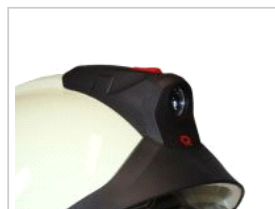

HEROS-titan
Rosenbauer - svítilna