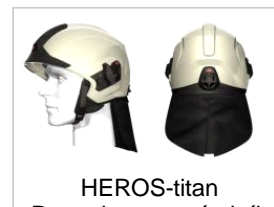

HEROS-titan
Rosenbauer - zátylník