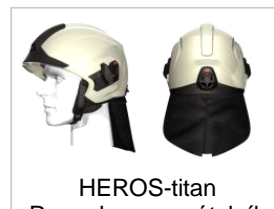

HEROS-titan
Rosenbauer - zátylník