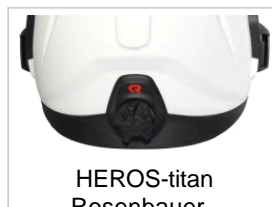

HEROS-titan
Rosenbauer -
utahování