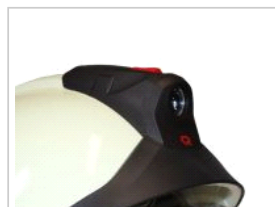

HEROS-titan
Rosenbauer - svítilna