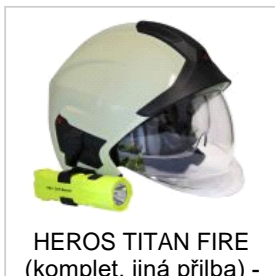

POŽÁRNÍ BEZPEČNOST

hasičská a záchranářská technika, výbroj a výstroj

Přilba HEROS TITAN Plus Rosenbauer luminiscenční

Popis zboží:

Nová generace požárních přileb HEROS je LEHČÍ, BEZPEČNĚJŠÍ, KOMFORTNĚJŠÍ a je JEDNA VELIKOST pro všechny. Barva skořepiny je luminiscenční. Štít je čirý. Přilba obsahuje zátylník a kandahár. Brýle je možné dokoupit.

Maximální ochrana s vylepšeným konceptem.

Přilbou Heros-titan nastavil Rosenbauer nový standard maximální bezpečnosti pro hasičské zásahy. Nová generace Heros kombinuje maximální ochranu s perfektním komfortem nošení.

Při tradičním zavádění inovací vyvinul Rosenbauer přilbu s přibližnou hmotností 1,3 kg, která nabízí maximální pohodlí, vždy sedí. Je lehká, že ji ani neucítíte. Tak efektivní, že to nikdy nezapomenete. Perfektní rovnováha na hlavě díky ergonomickému zaměření hmotnosti přilby na osu hlavy. Tvrdší než každodenní zásah, s bezproblémovou odolností proti mechanickému poškození a teplotám vyšším než 300°C. Nová Heros-titan Rosenbauer je vyrobena pro každý hasičský zásah za účelem záchrany života.

HEROS-titan
Rosenbauer - svítilna

HEROS-titan
Rosenbauer -
kandahár

HEROS-titan
Rosenbauer -
utahování

HEROS-titan
Rosenbauer - zátylník

POŽÁRNÍ BEZPEČNOST

hasičská a záchranářská technika, výbroj a výstroj