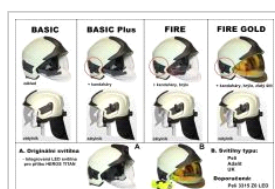

barva skořepiny:	luminiscenční
štit:	čirý
brýle:	NE (možno objednat)
zátylník:	ANO
systém kandahár:	ANO
držák svítilny:	NE (možno objednat)
teplotní rozsah:	od - 40°C do více než 300°C
hledí:	optické sklo třída 1
životnost:	při pravidelných revizích neomezená
normy:	EN 443:2008, EN 16471, EN 16473
velikost:	49 - 67 cm
hmotnost:	1,3 kg

Kód zboží:130 040 600

Cena: **8 000 Kč**
Cena s DPH: **9 680 Kč**

Fotografie:

Rozdíly mezi jednotlivými přilbami