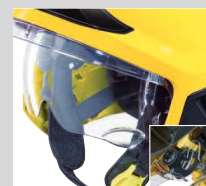

Nastavitelné ochranné brýle – optimální pro všechny obličje, zabráňující úrazům

- Snadná manipulace bez rušení zorného pole
- Kompatibilní s dioptrickými brýlemi
- Nastavení úhlu ochranných brýlí s mechanickou záložkou
- Optická třída 1