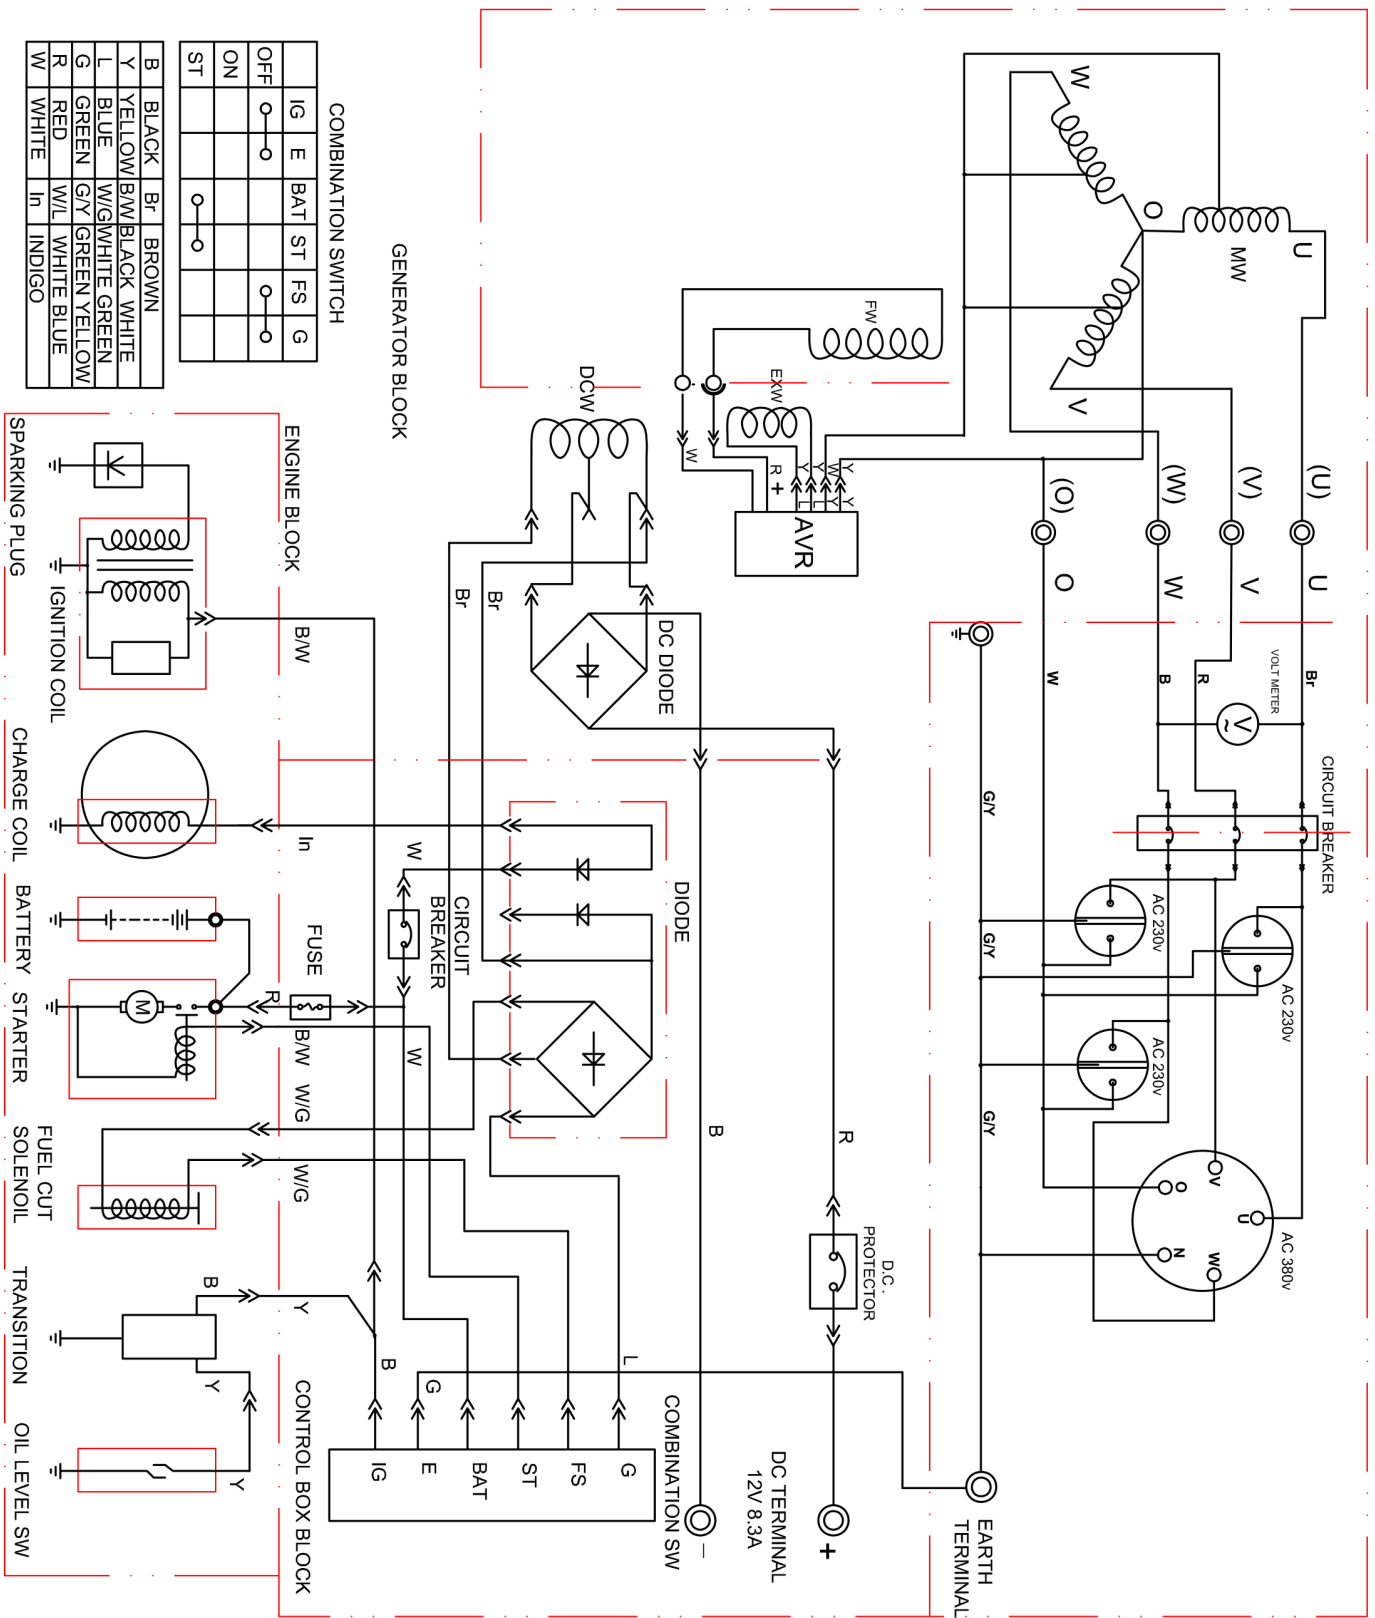

COMBINATION SWITCH

IG	E	BAT	ST	FS	G
OFF	○	○		○	○
ON					
ST			○		

B	BLACK	Br	BROWN
Y	YELLOW/BW	BLACK	WHITE
L	BLUE	W/G	WHITE GREEN
G	GREEN	G/Y	GREEN YELLOW
R	RED	W/L	WHITE BLUE
W	WHITE	In	INDIGO