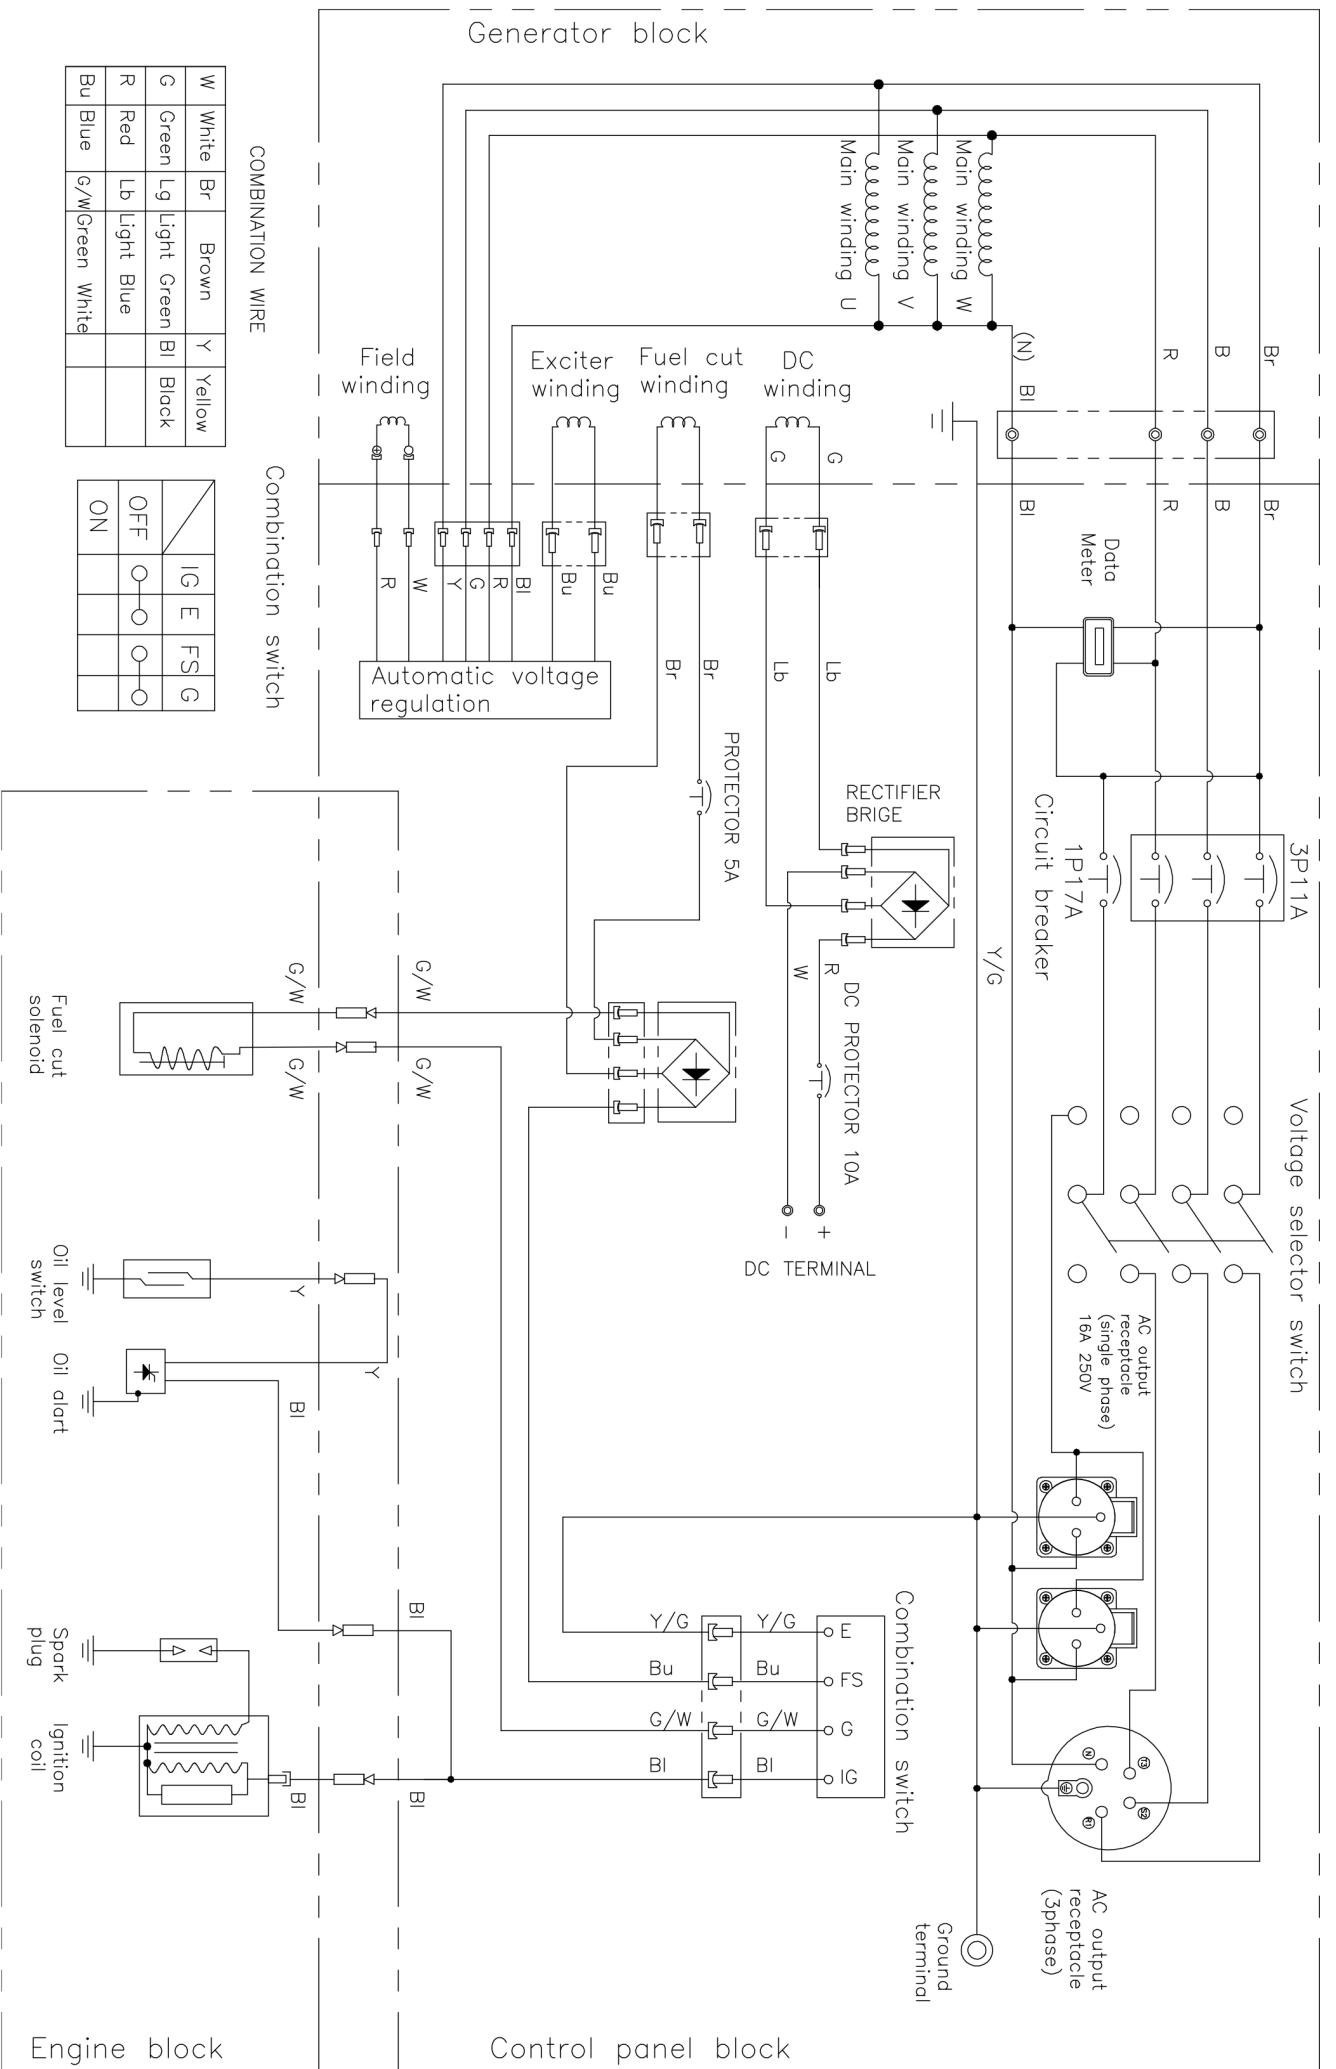

COMBINATION WIRE

W	White	Br	Brown	Y	Yellow
G	Green	Lg	Light Green	Bl	Black
R	Red	Lb	Light Blue		
Bu	Blue	g/W	Green White		

Combination switch

	IG	E	FS	G
OFF	○	○	○	○
ON