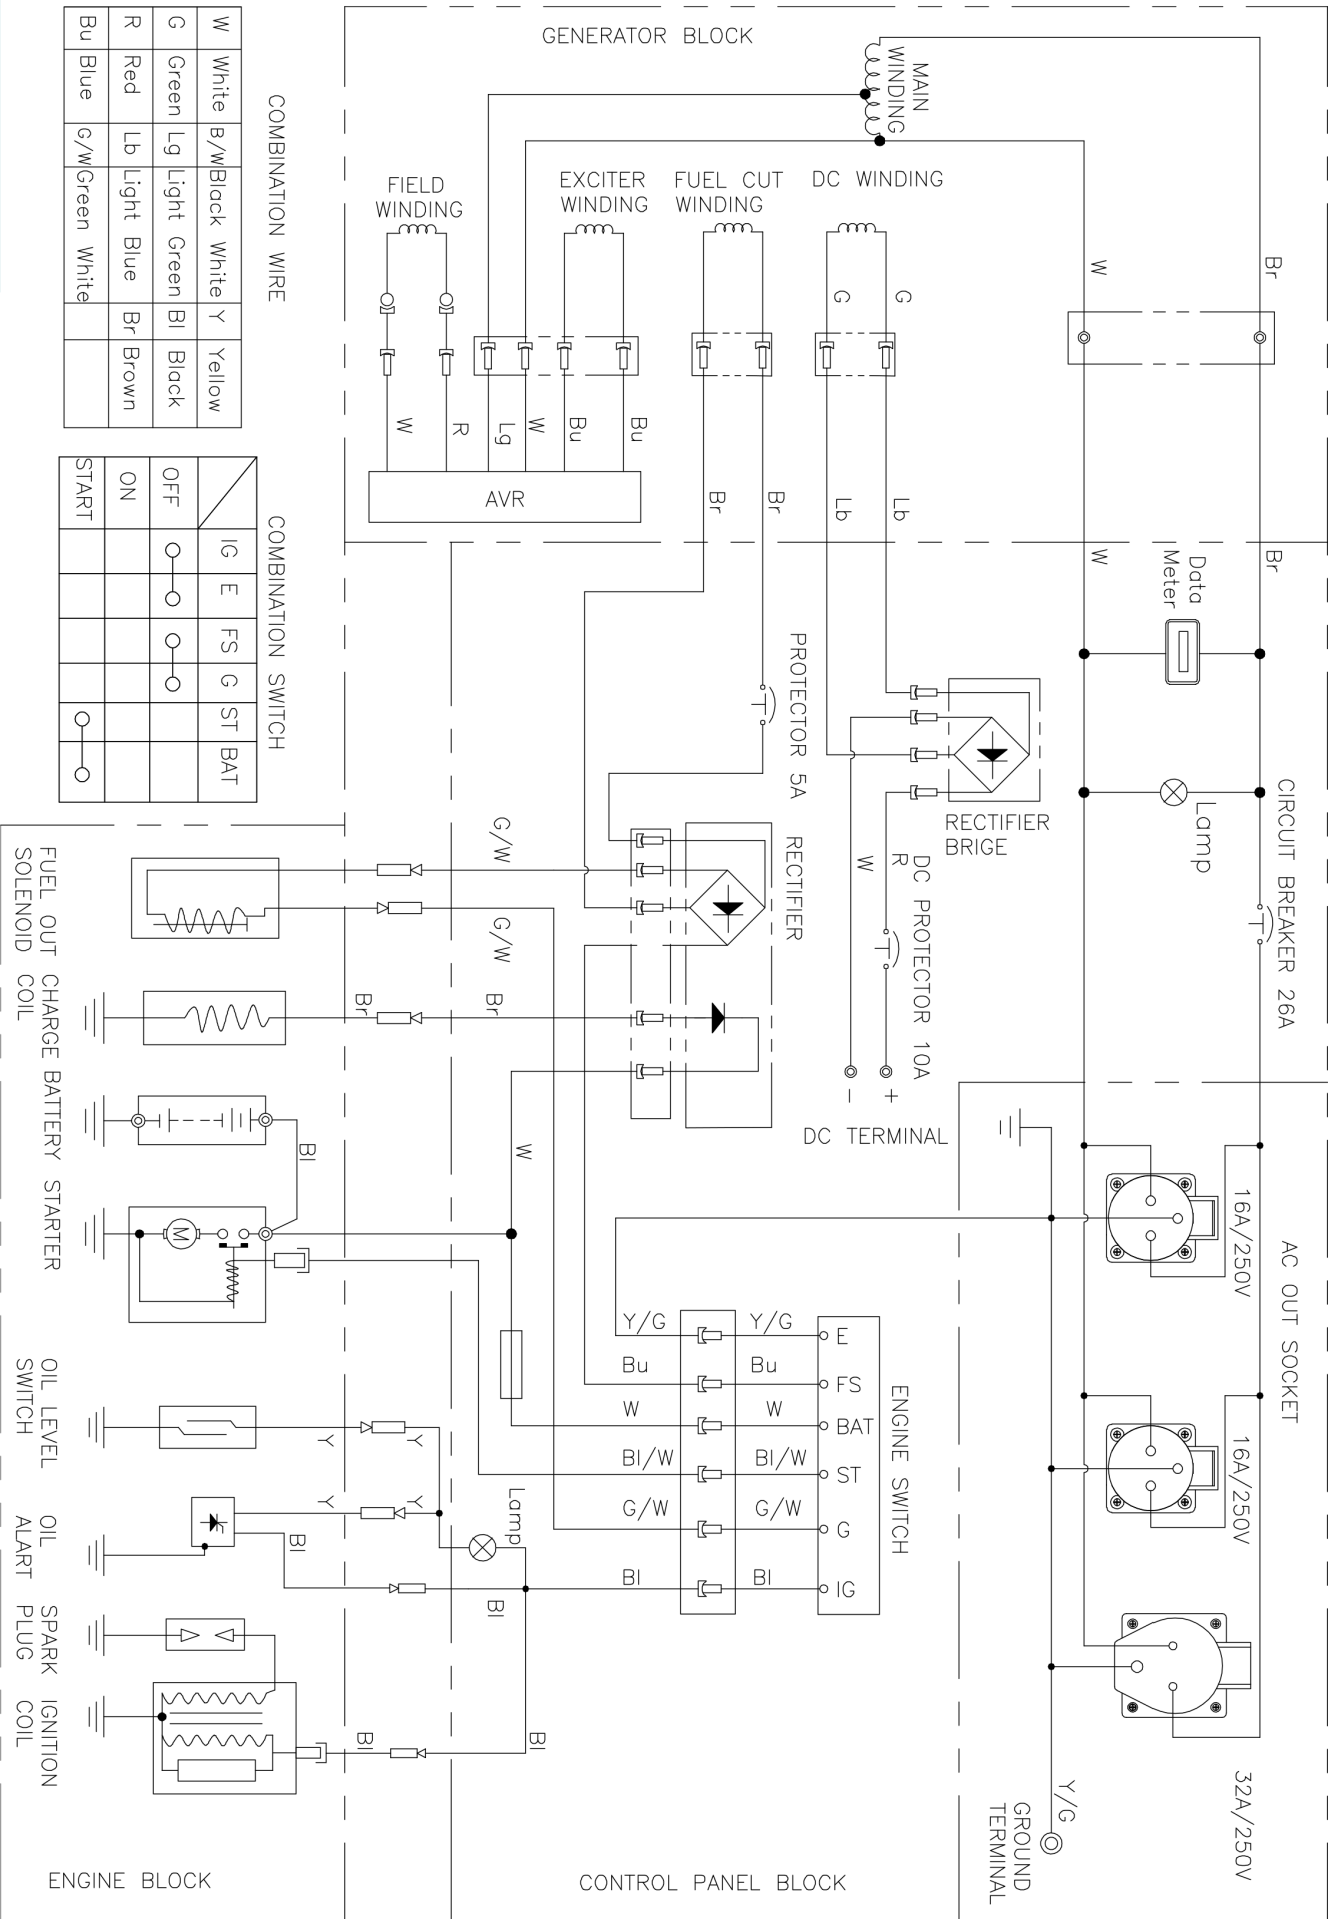

65	Cooling fan	Chladicí ventilátor	1		
66	Flywheel comp	Setrvačnick	1	550600-66	
67	Flange bolt M6x29	Šroub M6 x 29	2		
68	Electric coil	Cívka dobíjení akumulátoru	1		
69	Wire flat	Plochý drát	1		
70	Packing	Těsnění	1		
71	Crankcase assy	Sestava klikové skříně	1		
72	Oil seal	Olejové těsnění	1		
73	Diode comp	Relé olejového čidla	1		
74	Wire clip	Pojistka	1		
75	Dowel pin 8x14	Čep 8 x 14	2		550030
76	Radial ball bearing 6207/C3	Radiální kuličkové ložisko 6207/C3	2		
77	Case cover packing	Těsnění klikové skříně	1	550600-77	
78	Oil level switch assy	Olejové čidlo	1		
79	Radial ball bearing 6202/P6	Radiální kuličkové ložisko 6202/P6	2		
80	Camshaft comp	Vačková hřídel	1	550600-80	
81	Balance gear	Závaží regulátoru	1		
82	Key	Klín	1		
83	Crankshaft comp	Kliková hřídel	1	550600-83	
84	Washer	Podložka	1	550600-84-90	
85	Governor weight holder	Držák závaží regulátoru	1		
86	Governor weight	Závaží regulátoru	3		
87	Governor weight pin	Čep závaží regulátoru	3		
88	Governor shaft	Hřídel regulátoru	1		
89	Governor shaft clip	Pojistka hřídele regulátoru	1		
90	Governor slider	Jezdec regulátoru	1		
91	Head comp	Hlava válce	1	550600-91	
92	Crankcase cover	Kryt klikové skříně	1		

8896421