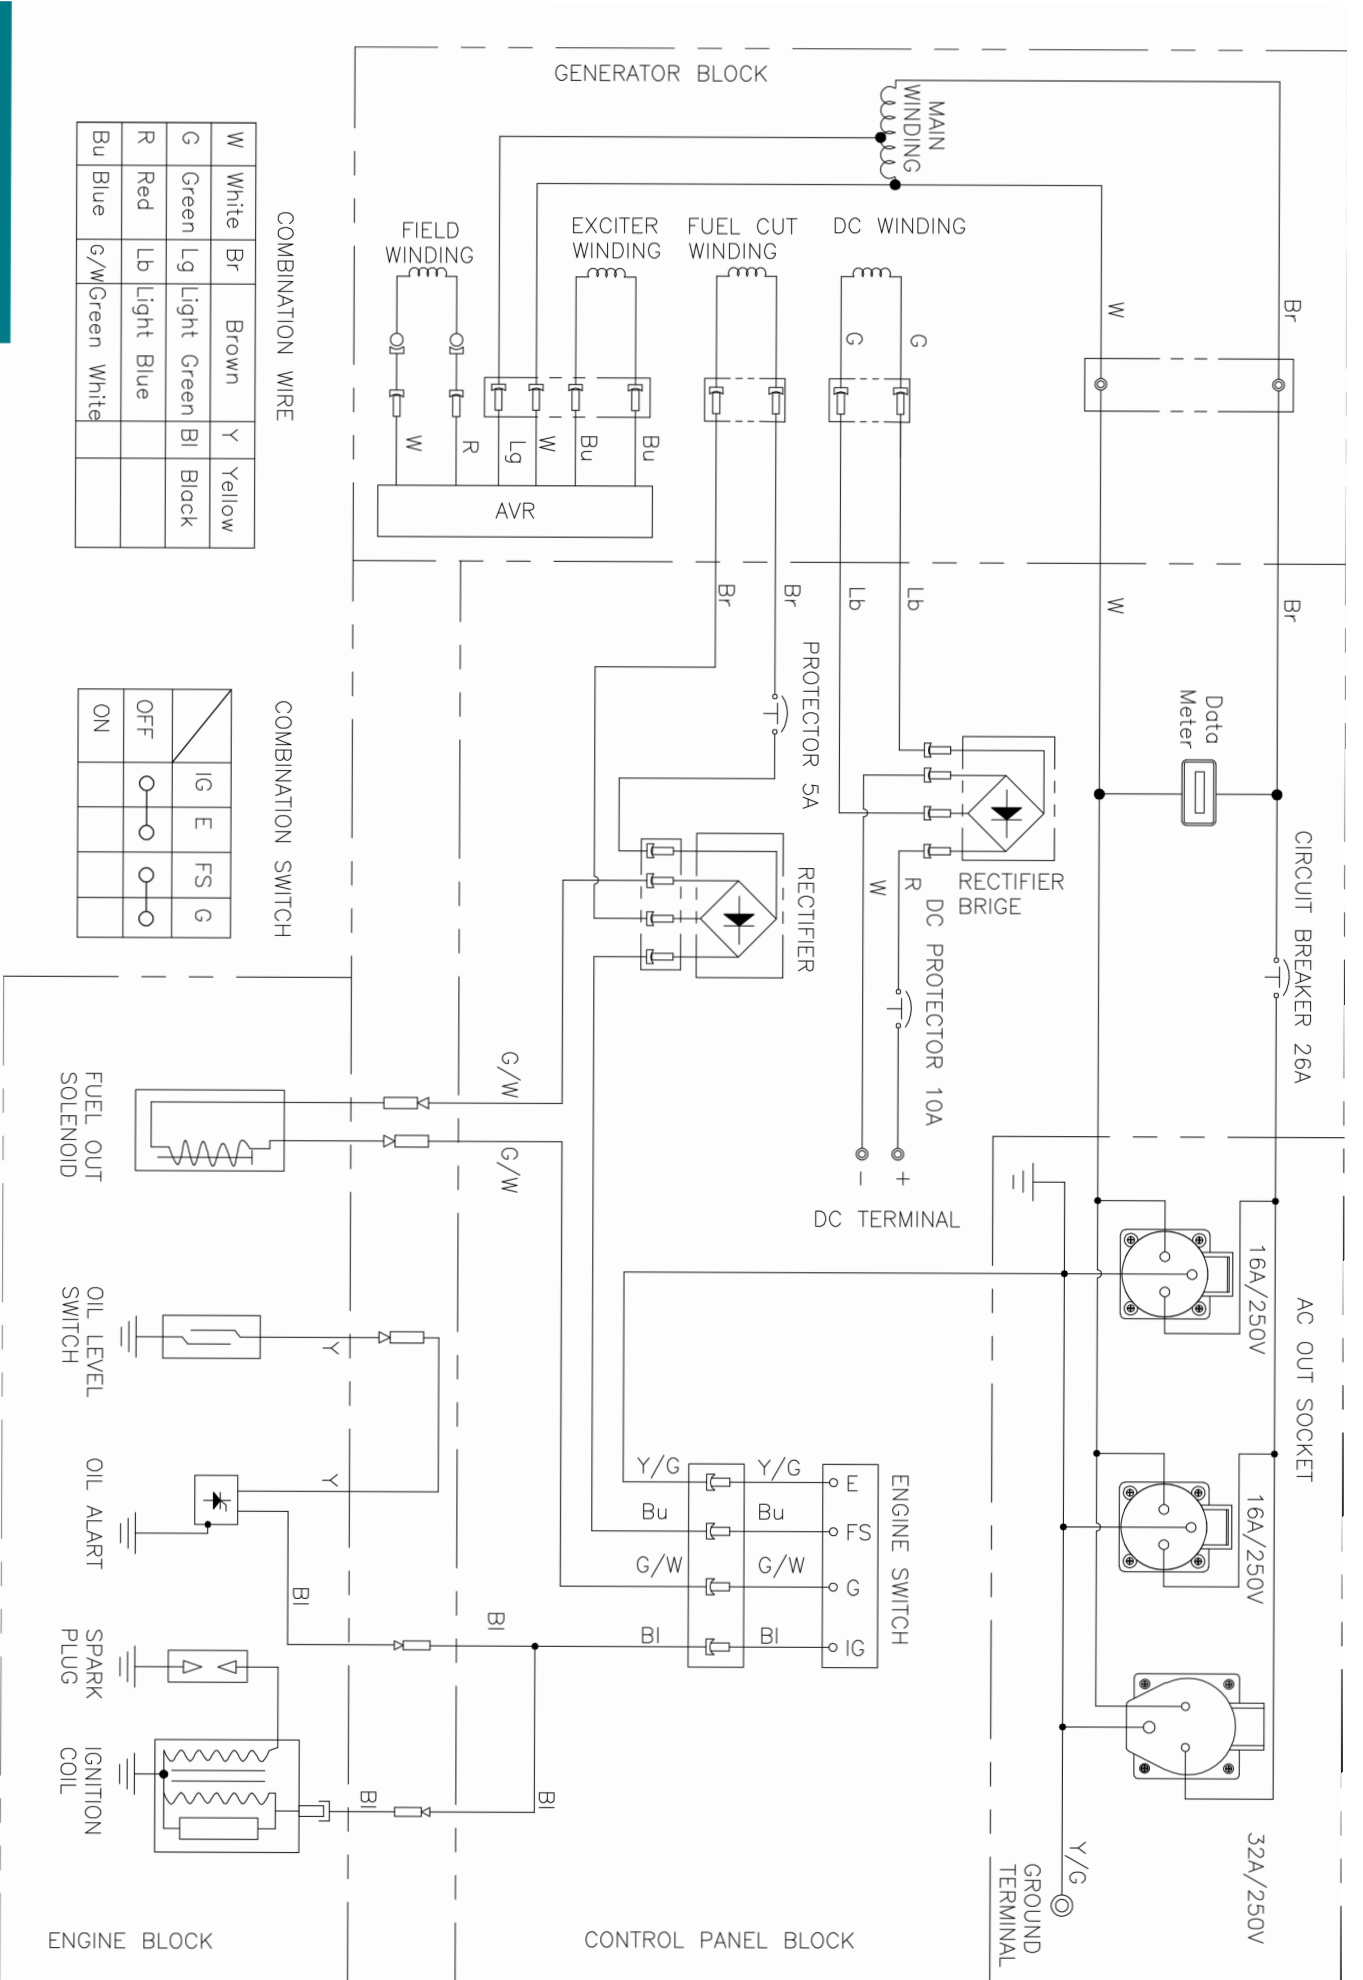

COMBINATION WIRE

W	White	Br	Brown	Y	Yellow
G	Green	Lg	Light Green	Bl	Black
R	Red	Lb	Light Blue		
Bu	Blue	c/w	Green White		

COMBINATION SWITCH

IG	E	FS	G
OFF	ON	ON	ON