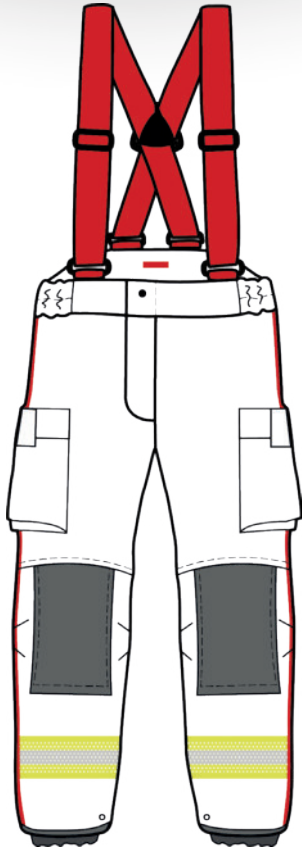

- **ergonomický střih** zásahového oděvu s výbornou hybností a efektivní ochranou
- našívané **perforované** reflexní pruhy šíře 7,5 cm
- ergonomicky **předohnuté** rukávy v oblasti loktů
- dokonalá **ochrana krku** spojená s centrální légou s dvojitým zapínáním na suchý zip i druk
- **zesílení** ramen, loktů a konců rukávů kevlarovou tkaninou se silikonovým zátěrem
- ochranné **náplety** v rukávech s červenými palečnicemi
- **prodloužený** zadní díl bundy pro bezpečné překrytí bunda – kalhoty
- **antivztlánová bariéra** na vnitřním spodním okraji bundy i rukávů se zdvojenými odtokovými otvory z obou stran membrány
- kovový **centrální zip** se spodním odsazením pro snadné nasazení a horním panickým uzávěrem
- univerzální měchová **kapsa na radiostanici** a dvě spodní vnitřní kapsy
- praktické **reflexní chytky** pro snadnější otevírání všech vnějších kapes
- jedna vnitřní našitá kapsa vlevo a **napoleonská kapsa** vlevo

technické a funkční prvky:

- 4x textilní poutko na zavěšení hasičské výzbroje
- 1x červené centrální variabilní závěsné poutko na léze
- 3x kovový D kroužek na zavěšení hasičské výzbroje
- červené poutko na zavěšení bundy
- hlavní horní horizontální šev bundy je zvýrazněn červenou paspulí
- všechny zatěžované švy na bundě jsou zajištěny červeným prošitím
- negativní potisk HASIČI na horním zadním dílu bundy

technické a funkční prvky:

- 1x kovový D kroužek na zavěšení hasičské výzbroje
- červené poutko na zavěšení kalhot
- hlavní vnější vertikální švy kalhot jsou zvýrazněny červenou paspulí
- všechny zatěžované švy na kalhotách jsou zajištěny červeným prošitím