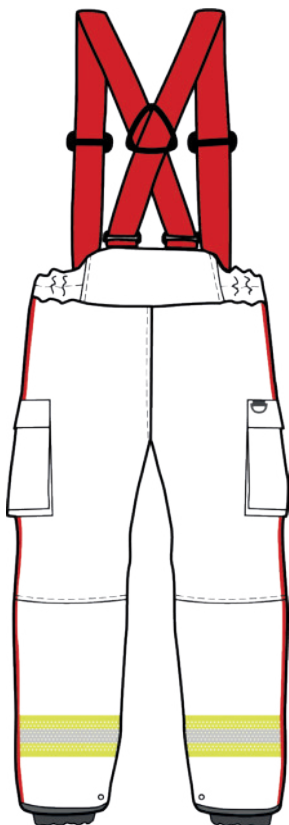

- **ergonomický střih** zásahového oděvu s výbornou hybností a efektivní ochranou
- našívané **perforované** reflexní pruhy šíře 7,5 cm
- ergonomicky **předohnuté** rukávy v oblasti loktů
- dokonalá **ochrana krku** spojená s centrální légou s dvojitým zapínáním na suchý zip i druk
- **zesílení** ramen, loktů a konců rukávů kevlarovou tkaninou se silikonovým zátěrem
- ochranné **náplety** v rukávech s červenými palečnicemi
- **prodloužený** zadní díl bundy pro bezpečné překrytí bunda – kalhoty
- **antivztlánová bariéra** na vnitřním spodním okraji bundy i rukávů se zdvojenými odtokovými otvory z obou stran membrány
- kovový **centrální zip** se spodním odsazením pro snadné nasazení a horním panickým uzávěrem
- univerzální měchová **kapsa na radiostanici** a dvě spodní vnitřní kapsy
- praktické **reflexní chytky** pro snadnější otevírání všech vnějších kapes
- jedna vnitřní našitá kapsa vlevo a **napoleonská kapsa** vlevo

technické a funkční prvky:

- 4x textilní poutko na zavěšení hasičské výzbroje
- 1x červené centrální variabilní závěsné poutko na léze
- 3x kovový D kroužek na zavěšení hasičské výzbroje
- červené poutko na zavěšení bundy
- hlavní horní horizontální šev bundy je zvýrazněn červenou paspulí
- všechny zatěžované švy na bundě jsou zajištěny červeným prošitím
- negativní potisk HASIČI na horním zadním dílu bundy

technické a funkční prvky:

- 1x kovový D kroužek na zavěšení hasičské výzbroje
- červené poutko na zavěšení kalhot
- hlavní vnější vertikální švy kalhot jsou zvýrazněny červenou paspulí
- všechny zatěžované švy na kalhotách jsou zajištěny červeným prošitím