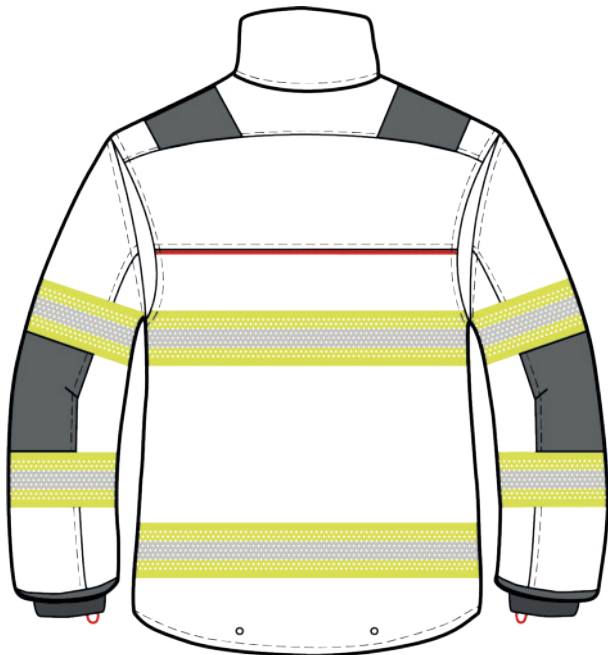

- **ergonomický střih** zásahového oděvu s výbornou hybností a efektivní ochranou
- našívané **perforované** reflexní pruhy šíře 7,5 cm
- ergonomicky **předohnuté** rukávy v oblasti loktů
- dokonalá **ochrana krku** spojená s centrální légou s dvojitým zapínáním na suchý zip i druk
- **zesílení** ramen, loktů a konců rukávů kevlarovou tkaninou se silikonovým zátěrem
- ochranné **náplety** v rukávech s červenými palečnicemi
- **prodloužený** zadní díl bundy pro bezpečné překrytí bunda – kalhoty
- **antivztlánová bariéra** na vnitřním spodním okraji bundy i rukávů se zdvojenými odtokovými otvory z obou stran membrány
- kovový **centrální zip** se spodním odsazením pro snadné nasazení a horním panickým uzávěrem
- univerzální měchová **kapsa na radiostanici** a dvě spodní vnitřní kapsy
- praktické **reflexní chytky** pro snadnější otevírání všech vnějších kapes
- jedna vnitřní našitá kapsa vlevo a **napoleonská kapsa** vlevo

technické a funkční prvky:

- 4x textilní poutko na zavěšení hasičské výzbroje
- 1x červené centrální variabilní závěsné poutko na léze
- 3x kovový D kroužek na zavěšení hasičské výzbroje
- červené poutko na zavěšení bundy
- hlavní horní horizontální šev bundy je zvýrazněn červenou paspulí
- všechny zatěžované švy na bundě jsou zajištěny červeným prošitím
- negativní potisk HASIČI na horním zadním dílu bundy

technické a funkční prvky:

- 1x kovový D kroužek na zavěšení hasičské výzbroje
- červené poutko na zavěšení kalhot
- hlavní vnější vertikální švy kalhot jsou zvýrazněny červenou paspulí
- všechny zatěžované švy na kalhotách jsou zajištěny červeným prošitím