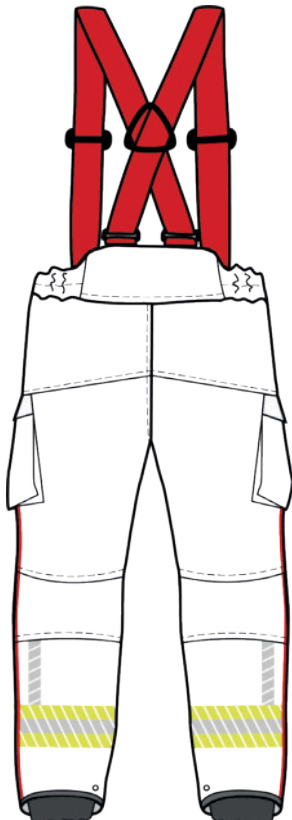

- **ultra** ergonomický **přiléhavý** střih s efektivně vedenými švy a speciálním napojením rukávů pro neomezenou hybnost
- tepelně fixované **segmentové** reflexní pruhy šíře 7,5 cm **doplňkové** vertikální boční stříbrné segmentové reflexní pruhy šíře 2,5cm
- masivně ergonomicky **předohnuté** rukávy v oblasti loktů
- dokonalá **ochrana krku** spojená s centrální légou s dvojitým zapínáním na suchý zip i druk
- **zesílení** ramen, loktů a konců rukávů kevlarovou tkaninou se silikonovým zátěrem
- ochranné **náplety** v rukávech s červenými palečnicemi konce rukávů jsou ergonomicky tvarované
- **prodloužený** zadní díl bundy pro bezpečné překrytí bunda – kalhoty
- **antivzlínavá bariéra** na vnitřním spodním okraji bundy i rukávů se zdvojenými odtokovými otvory z obou stran membrány
- kovový **centrální zip** se spodním odsazením pro snadné nasazení a horním panickým uzávěrem
- poloměchová kapsa vpravo se suchým zipem na **jmenovku**, měchová kapsa na radiostanici a dvě spodní vnitřní kapsy
- praktické **reflexní chytky** pro snadnější otevírání všech vnějších kapes
- jedna vnitřní našitá kapsa vlevo a **napoleonská kapsa** vlevo

technické a funkční prvky:

- 6x textilní poutko na zavěšení hasičské výzbroje
- 1x červené centrální variabilní závěsné poutko na léze
- 4x kovový D kroužek na zavěšení hasičské výzbroje
- technický revizní otvor na zadním spodním vnitřním dílu bundy
- červené poutko na zavěšení bundy
- hlavní horní horizontální šev bundy je zvýrazněn červenou paspulí
- všechny zatěžované švy na bundě jsou zajištěny červeným prošíáním
- negativní potisk HASIČI na horním zadním dílu bundy

technické a funkční prvky:

- 2x červená textilní poutka na zavěšení hasičské výbroje
- 1x kovový D kroužek na zavěšení hasičské výbroje
- červené poutko na zavěšení kalhot
- hlavní vnější vertikální švy kalhot jsou zvýrazněny červenou paspulí
- všechny zatěžované švy na kalhotách jsou zajištěny červeným prošitím