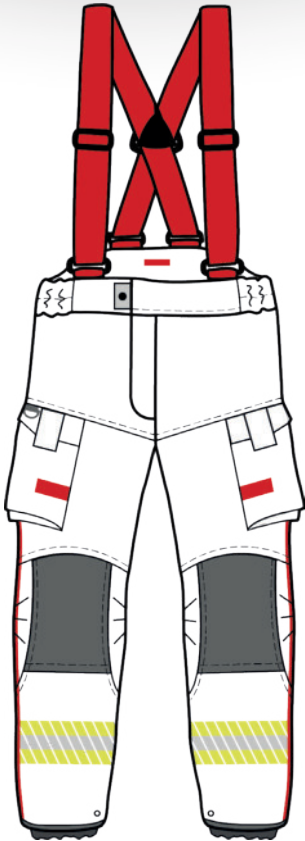

- **ultra** ergonomický **přiléhavý** střih s efektivně vedenými švy a speciálním napojením rukávů pro neomezenou hybnost
- tepelně fixované **segmentové** reflexní pruhy šíře 7,5 cm **doplňkové** vertikální boční stříbrné segmentové reflexní pruhy šíře 2,5cm
- masivně ergonomicky **předohnuté** rukávy v oblasti loktů
- dokonalá **ochrana krku** spojená s centrální légou s dvojitým zapínáním na suchý zip i druk
- **zesílení** ramen, loktů a konců rukávů kevlarovou tkaninou se silikonovým zátěrem
- ochranné **náplety** v rukávech s červenými palečnicemi konce rukávů jsou ergonomicky tvarované
- **prodloužený** zadní díl bundy pro bezpečné překrytí bunda – kalhoty
- **antivzlínavá bariéra** na vnitřním spodním okraji bundy i rukávů se zdvojenými odtokovými otvory z obou stran membrány
- kovový **centrální zip** se spodním odsazením pro snadné nasazení a horním panickým uzávěrem
- poloměchová kapsa vpravo se suchým zipem na **jmenovku**, měchová kapsa na radiostanici a dvě spodní vnitřní kapsy
- praktické **reflexní chytky** pro snadnější otevírání všech vnějších kapes
- jedna vnitřní našitá kapsa vlevo a **napoleonská kapsa** vlevo

technické a funkční prvky:

- 6x textilní poutko na zavěšení hasičské výzbroje
- 1x červené centrální variabilní závěsné poutko na léze
- 4x kovový D kroužek na zavěšení hasičské výzbroje
- technický revizní otvor na zadním spodním vnitřním dílu bundy
- červené poutko na zavěšení bundy
- hlavní horní horizontální šev bundy je zvýrazněn červenou paspulí
- všechny zatěžované švy na bundě jsou zajištěny červeným prošíáním
- negativní potisk HASIČI na horním zadním dílu bundy

technické a funkční prvky:

- 2x červená textilní poutka na zavěšení hasičské výbroje
- 1x kovový D kroužek na zavěšení hasičské výbroje
- červené poutko na zavěšení kalhot
- hlavní vnější vertikální švy kalhot jsou zvýrazněny červenou paspulí
- všechny zatěžované švy na kalhotách jsou zajištěny červeným prošitím