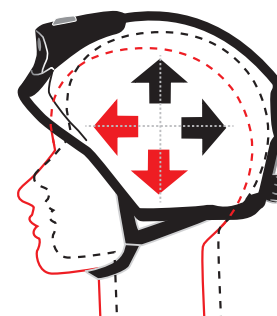

Perfektně padne.

Maximální komfort a snadné ovládání.

Správné nasazení hasičské přilby je zásadní. Zaručuje nejen maximální ochranu, ale také trvale dobrý komfort při nošení, který výrazně minimalizuje známky únavy, zejména při dlouhodobém používání. HEROS H30 a HEROS Titan se svým inovativním designem zajišťují optimální přizpůsobení - pro každou hlavu.

Jednorázové nastavení, trvale perfektně padnoucí

Vnitřní vybavení obou helem umožňuje optimální přizpůsobení v několika jednoduchých krocích. Šířku hlavy lze nastavit během několika sekund pomocí otočného knoflíku HEROS na vnějším plášti, který lze také ovládat rukavicemi. Popruhy na hlavu, čelní část, popruh na helmě, podbradní řemínek a kompenzační kusy volitelně dostupné redukční sady umožňují dokonalé, ale zároveň jednoduché přizpůsobení individuálnímu tvaru hlavy. Dokončení trvá několik minut, ale díky označení všech možností nastavení na helmě je intuitivně srozumitelné a dlouhodobě zajišťuje vynikající pohodlí při nošení.

Kromě velikosti helmy uvnitř lze upravit také těžiště a vzdálenost k hledí. Umístěním těžiště přilby na podélnou osu těla zůstává hlava v rovnováze. Tím se enormně zvyšuje pohodlí při nošení a nositel téměř zapomene svou helmu.

*Snadné nastavení
ve všech osách*