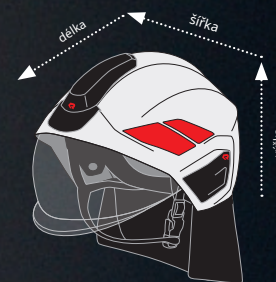

**Chytrý tvar přilby**

Nabízí maximální sluch s vynikajícími ochrannými vlastnostmi

**Výkonná LED lampa na helmu**

Se 3 úrovněmi nastavitelné svítivosti a dlouhou dobou svícení lze odstranit bez použití nářadí a lze jej použít jako ruční lampu

**Termovizní kamera bez dalšího adaptéru**

Na podporu hledání lidí lze přímo na helmu připevnit termovizní kameru (není zobrazena).

**Zorníky pomáhající vize**

Hledí nejvyšší optické třídy 1 zajišťují lepší viditelnost a lepší pohodlí při nošení.

**Maximální ochrana s minimální hmotností**

Skořepina přilby vyrobená z lehkého, vysoce výkonného materiálu s vysokou stabilitou

Hmotnost (Standardní provedení)  
cca 1,23 kg

Rozměry dx š xv  
290 x 290 x 290 mm