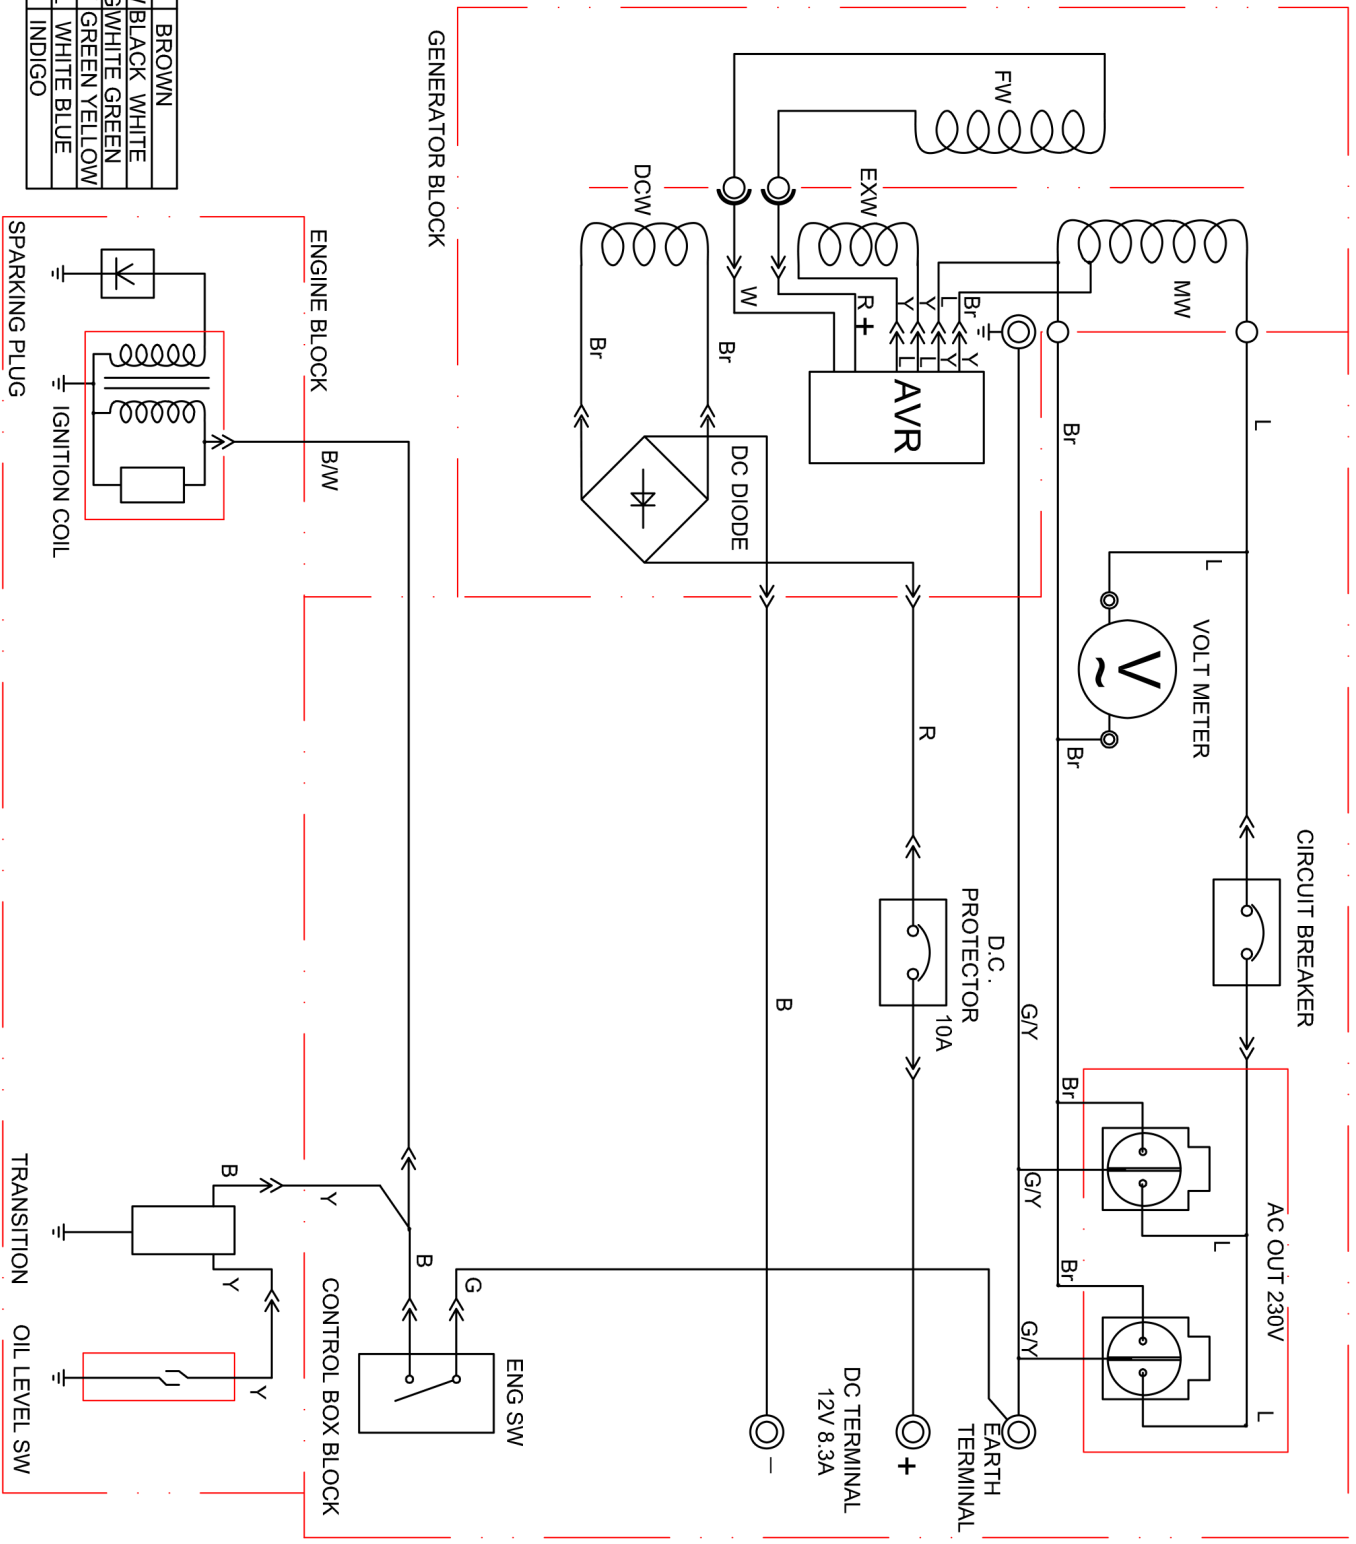

B	BLACK	Br	BROWN
Y	YELLOW	BW	BLACK WHITE
L	BLUE	W/G	WHITE GREEN
G	GREEN	G/Y	GREEN YELLOW
R	RED	W/L	WHITE BLUE
W	WHITE	In	INDIGO