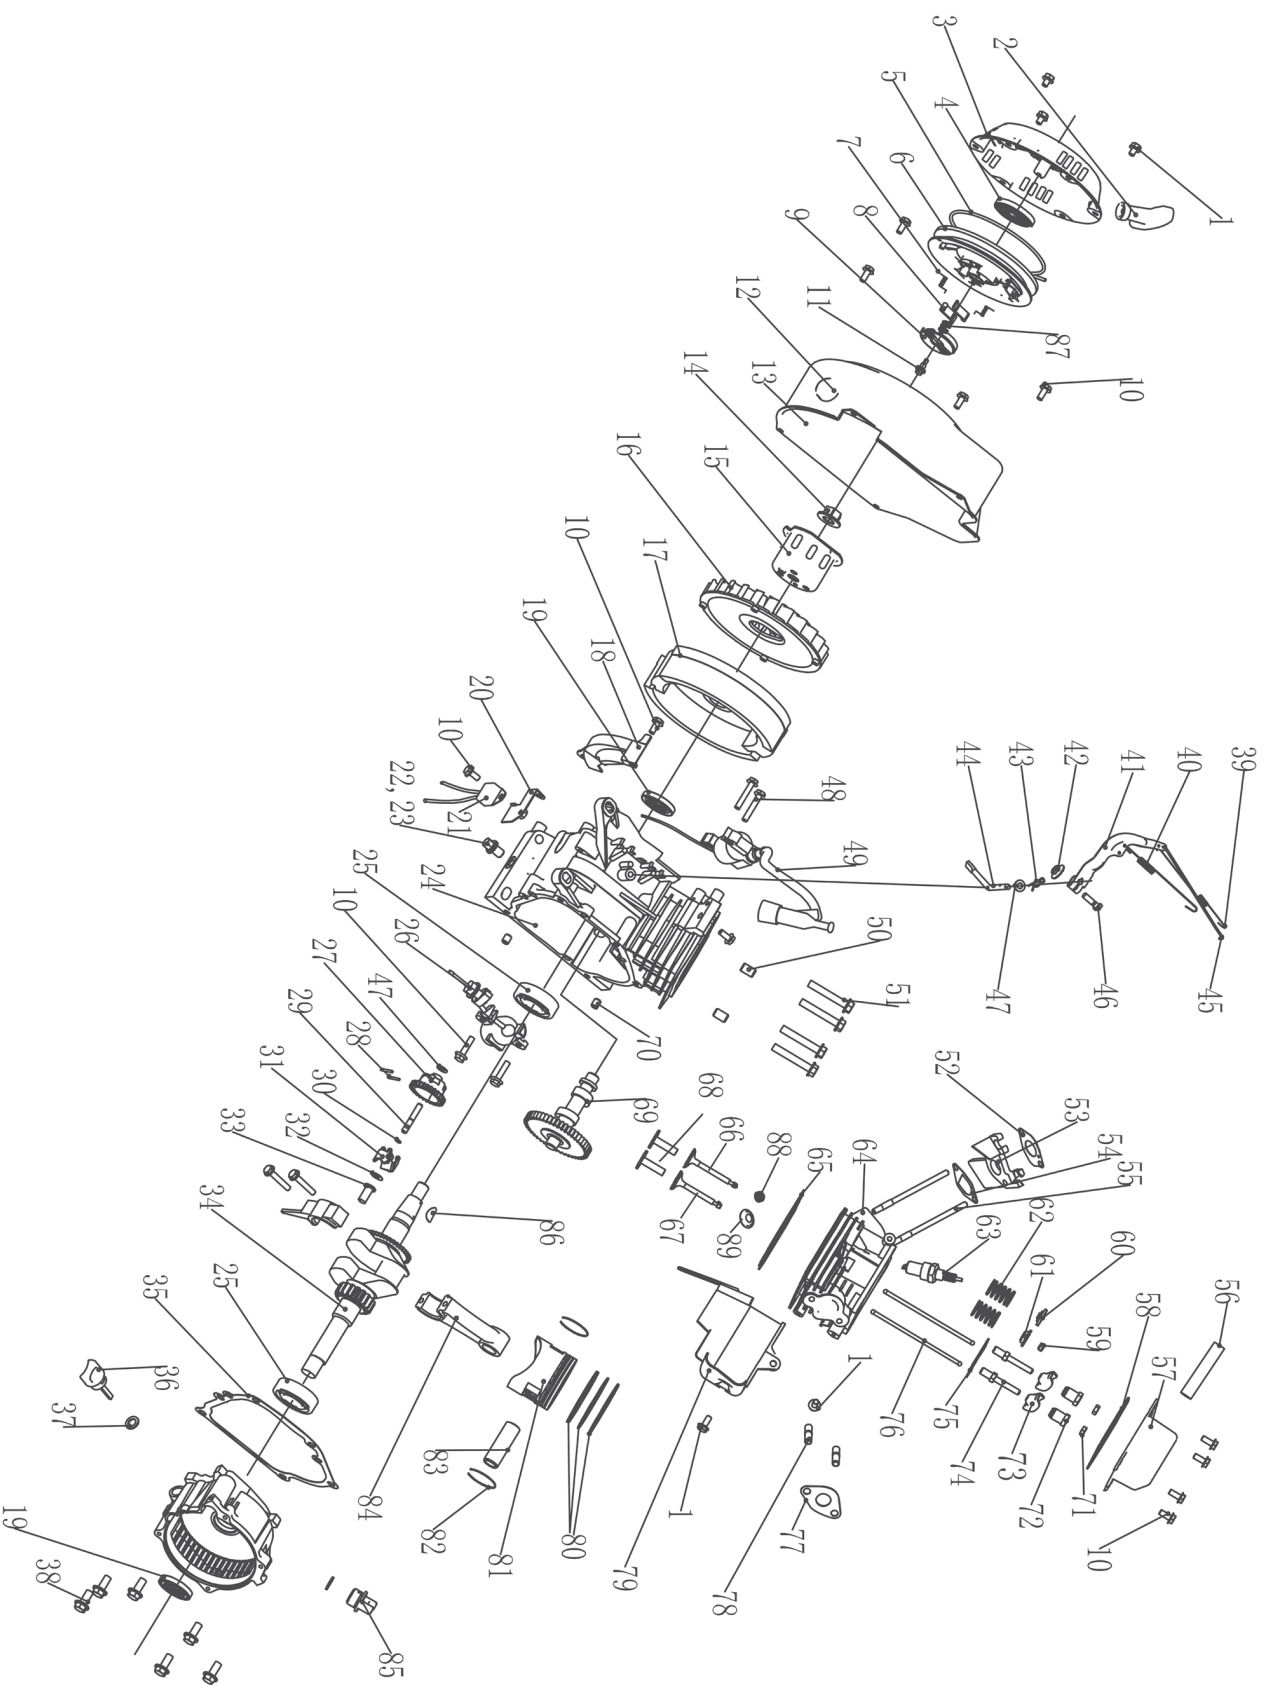

550200

position	description	popis	QTY	order no./ objednací číslo	set order no./ objednací číslo setu ND
1	Flange bolt 6x8	Šroub 6x8	5	550200-1	8896111D
2	Recoil starter knob	Rukojeť startéru	1	550200-2	
3	Recoil starter comp	Kryt startéru	1	550200-3	
4	Recoil starter spring	Pružina startéru	1	550200-4	
5	Recoil starter rope	Lanku startéru	1	550200-5	
6	Recoil starter reel	Naviják startéru	1	550200-6	
7	Return spring	Vratné pružiny	2	550200-7	
8	Starter ratchet	Západky startéru	2	550200-8	
9	Ratchet guide	Krytka startéru	1	550200-9	
10	Ratchet guide spring	Pružina krytky startéru	1	550200-10	
11	Setting screw	Pojistný šroub	1	550200-11	
12	cap packing	Krytka	1		
13	Fan cover comp	Kryt ventilátoru	1		
14	Nut M14	Matice M14	1		
15	Start hub	Protikus startéru	1		
16	Cooling fan	Ventilátor	1	550200-16	
17	Flywheel	Setrvačnick	1	550200-17	
18	Side place	Boční krytka ventilátoru	1		
19	Oil seal	Olejové těsnění	2	550200-19	
20	Diode base comp	Základna relé olejového čidla	1		
21	Diode comp	Olejové relé	1	550200-21	
22	Drain plug bolt	Šroub výpustě oleje	2		
23	Drain bolt washer	Podložka výpustě oleje	2		
24	Crankcase	Kliková skříň	1		
25	Radial ball bearing 6205	Radiální kuličkové ložisko 6205	2		
26	Oil level switch assy	Olejové čidlo	1		
27	Governor weight holder	Kolo regulátoru	1		
28	Governor weight pin	Čep regulátoru	2		
29	Governor shaft	Hřídel regulátoru	1		
30	Governor holder clip	Pojistný kroužek hřídele regulátoru	1		
31	Governor weight	Závaží regulátoru	2		
32	Governor shaft washer	Podložka hřídele regulátoru	1		
33	Governor cover	Kryt regulátoru	1		
34	Crankshaft comp	Kliková hřídel	1	550200-34	
35	Case over packing	Těsnění klikové skříně	1	550200-35	
36	Oil filler cap assembly	Zátka plnicího otvoru olejové nádrže	2	550200-36	
37	Oil filler cap packing	Těsnění zátky palivové nádrže	2		
38	Flange bolt 8*32	Šroub 8x32	6		
39	Throttle return spring	Vratná pružina plynu	1	550200-39	
40	Governor spring	Pružina regulátoru	1	550200-40	
41	Governor arm	Rameno regulátoru	1	550200-41	
42	Nut M6	Matice M6	5		
43	Lock pin	Pojistný čep	1		
44	Governor arm shaft	Hřídel ramena regulátoru	1		
45	Governor rod	Táhlo regulátoru	1	550200-45	
46	Governor arm bolt	Šroub ramena regulátoru	1		
47	Governor washer	Podložka regulátoru	2		
48	Flange bolt 6*25	Šroub 6x25	2		
49	ignitor	zapalovací	1	550200-49	
50	Dowel pin 10*16	Čep 10x16	2	550200-50	
51	Flange bolt 8*55	Šroub 8x55	4		
52	Carburetor packing	Těsnění karburátoru	1	550200-52	
53	Carburetor insulator	Izolátor karburátoru	1		
54	Insulator packing	Těsnění izolátoru	1	550200-54	
55	Stud bolt 6*113	Šroub 6x113	2		
56	Breather tube	Hadička odsávání	1	550200-56	
57	Head over comp	Kryt hlavy válce	1	550200-57	
58	Head over packing	Těsnění krytu hlavy válce	1	550200-58	
59	Valve rotator	Čepička ventilu	1	550200-59	
60	Intake valve spring retainer	Podložka pružiny sacího ventilu	1	550200-60	
61	Exhaust valve spring retainer	Podložka pružiny výfukového ventilu	1	550200-61	
62	Valve spring	Pružina ventilu	2	550200-62	
63	Spark plug	Zapalovací svíčka	1		
64	Cylinder head comp	Hlava válce	1