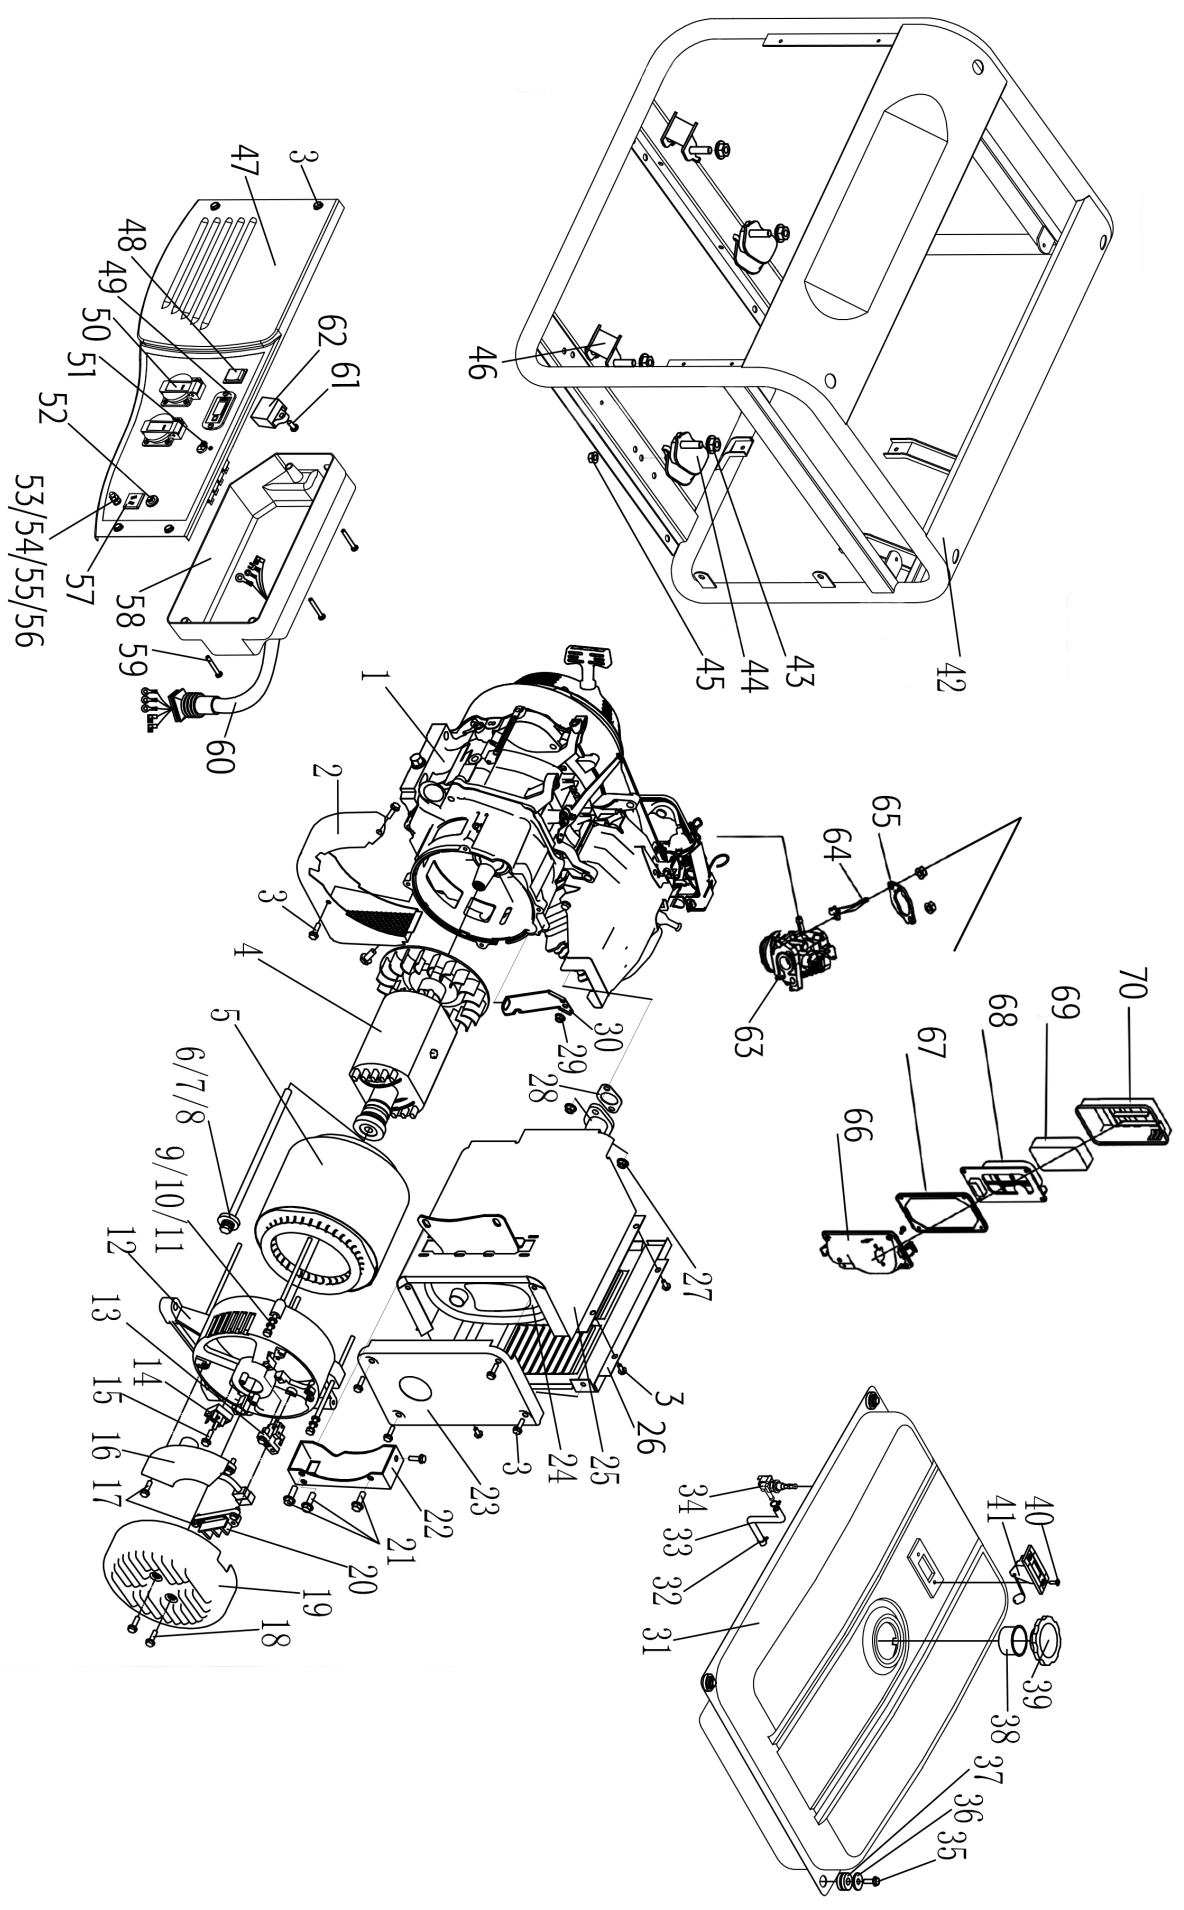

8896411

	description	popis	qty/ks	order No. / obj. číslo dílu	set order No. / obj. číslo sady
1	Style Engine	motor 550200	1		
2	Cover	kryt	1		
3	Flange Bolt M6x12	šroub	15		
4	Rotor comp Single-phase	rotor jednofázový	1		
5	Stator assy-5 Single-phase	stator assy-5 Jednofázová	1		
6	Washer Φ10	podložka	1		
7	Spring washer Φ10	pružinová podložka	1		
8	Flange bolt M10x1.25x265	šroub	1		
9	Spring washer φ6	pružinová podložka	4		
10	Washer φ6	podložka	4		
11	Flange bolt M6x180	šroub příruby	4		
12	End cover	koncový kryt	1		
13	Brush assy	uhlíkový kartáč	1		
14	Diode assy	diodový usměrňovač	1		
15	Bolt M5x20	šroub	1		
16	AVR	AVR	1		
17	Flange Bolt M5x16	šroub	5		
18	Flange Bolt M5x12	šroub	3		
19	Generator end cover	kryt čela alternátoru	1		
20	Terminal	svorkovnice	1		
21	Flange Bolt M8x16	šroub	6		
22	Muffler J Lay	držák tlumiče výfuku	1		
23	Muffler life protector	kryt tlumiče výfuku	1		
24	Muffler 5KW	tlumič výfuku	1		
25	Muffler inner protector 5KW	kryt tlumiče výfuku	1		
26	Muffler outer protector	kryt tlumiče výfuku	1		
27	Nut M8	matice	2		
28	Muffler gasket	těsnění tlumiče	1		
29	Nut M6	matice	2		
30	Air cleaner J Lay	držák vzduchového filtru	1		
31	Fuel tank	palivová nádrž	1		
32	Clip	svěrka	2		
33	Fuel tube (length 6.7in)	palivová hadička	1		
34	Fuel cock	palivový kohout	1		
35	Flange Bolt M6x20	šroub	4		
36	Washer Φ6	podložka	4		
37	Tank rubber	gumová vložka	4		
38	Fuel filter	palivový filtr	1		
39	Fuel tank cap	víčko palivové nádrže	1		
40	Fuel meter assy	sestava měřiče paliva	1		
41	Screw M5x10	šroub	2		
42	frame (5KW)	rám	1		
43	Nut M10	matice	6		
44	Bottom rubber Big	silénblok	2		