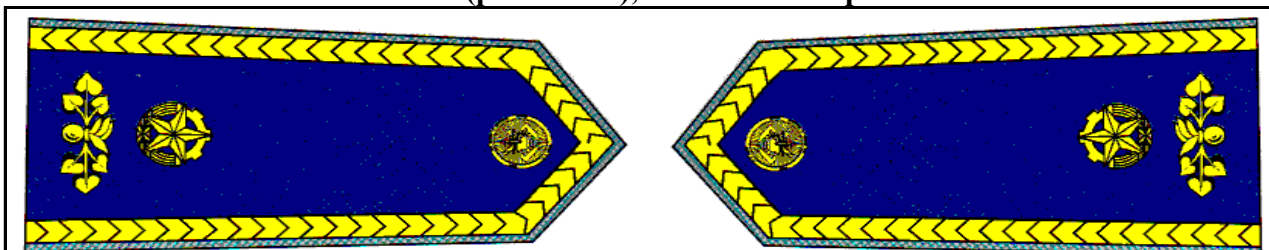

**OZNAČENÍ FUNKCIONÁŘŮ SH ČMS –sutaška žlutá dvojitá, modře protkaná,
rozlišovací znak (př. 9 obr.3), rozeta zlatavá průměr 14 mm**

Zaměstnanec kanceláře SH ČMS, CHH, instruktor ÚHŠ (obr. č. 1)

Vedoucí odboru kanceláře SH ČMS, zástupce ředitele ÚHŠ, CHH (obr. č. 2)

Ředitel ÚHŠ, CHH, nejvyšší představitelé firmem ve kterých má SH ČMS majetkový podíl (obr. č. 3)

**OZNAČENÍ FUNKCIONÁŘŮ SH ČMS –sutaška žlutá dvojitá, modře protkaná,
rozlišovací znak (př. 9 obr.3), rozeta zlatavá průměr 18 mm**