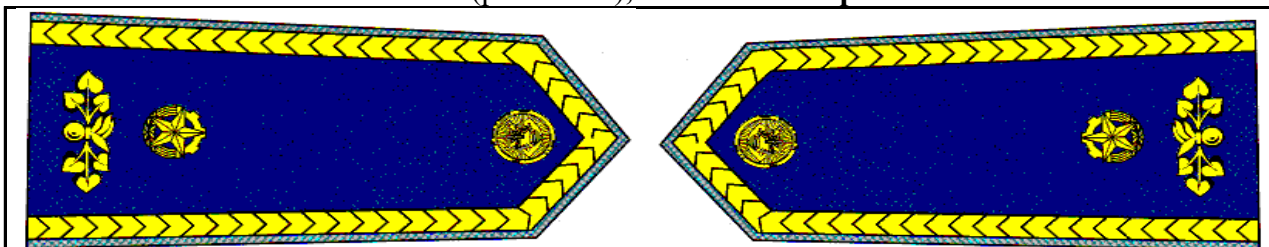

**OZNAČENÍ FUNKCIONÁŘŮ SH ČMS –sutaška žlutá dvojitá, modře protkaná,
rozlišovací znak (př. 9 obr.3), rozeta zlatavá průměr 14 mm**

Zaměstnanec kanceláře SH ČMS, CHH, instruktor ÚHŠ (obr. č. 1)

Vedoucí odboru kanceláře SH ČMS, zástupce ředitele ÚHŠ, CHH (obr. č. 2)

Ředitel ÚHŠ, CHH, nejvyšší představitelé firmem ve kterých má SH ČMS majetkový podíl (obr. č. 3)

**OZNAČENÍ FUNKCIONÁŘŮ SH ČMS –sutaška žlutá dvojitá, modře protkaná,
rozlišovací znak (př. 9 obr.3), rozeta zlatavá průměr 18 mm**